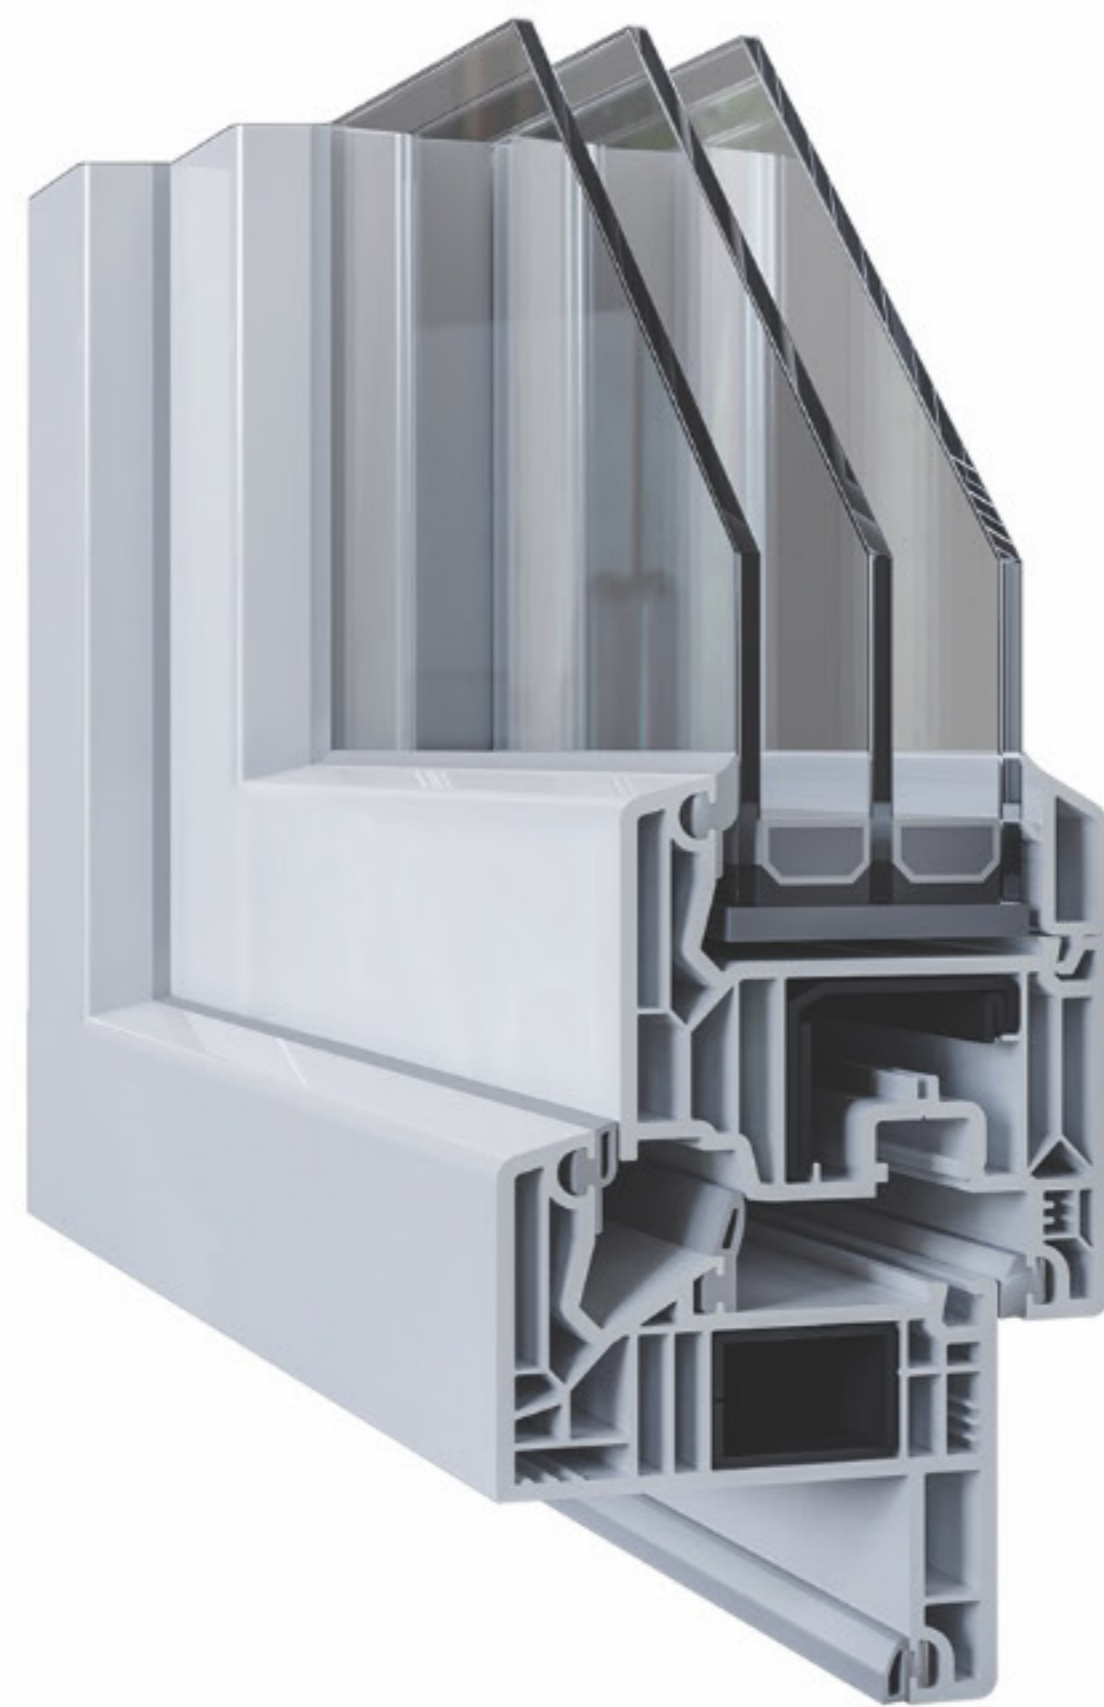

Veka Softline 82 MD

Sistemul perfect pentru un viitor eficient

Sistemul Sofline 82 MD pentru case pasive se dezvoltă ca o platforma de bază pentru ferestre și uși din PVC ce vor îndeplini toate cerințele și în viitor. Valorile Uf de până la 1.0 W/m²K îndeplinesc atât actuale cât și viitoare cerințe de protecție termică, fapt care ne oferă posibilitatea obținerii unui coeficient de transfer termic pe fereastră de până la 0.67 W/m²K. Prin continua dezvoltare, sistemul este deja pregătit să facă față unor viitoare solicitări și norme de economisire a energiei.

disponibil în varianta de profil

ULTRAMATT

Date tehnice

- Tip profil: Drept/ Rotunjit
- Profil (mm): 82
- Nr. camere de izolare: 7 (în toc)
- Grosime perete exterior (mm): 3,0 (Clasa A)
- Coeficient transfer termic (profil): 1,0 W/m²K
- Grosime sticlă (mm): 44 și 52
- Armătură oțel zincat (mm): 2.0 (color) și 1.5 mm (alb)
- Protecția fonică: clasa de izolare fonică 5
- Garnitură mediană: Da
- Baghetă de vitrare: Dreaptă
- Feronerie: MACO MULTI-MATIC
- Mânere: HOPPE Toulon
- Micro-ventilație: Da
- Contra acționare greșită mâner: Da
- Culoare: Alb / Folie decor / Spectral
- Culoare garnitură: Gri deschis / Negru

Sistem de renovare

- Aripă (mm): 35
- Tip profil: Drept / Rotunjit
- Adâncime de montaj (mm): 82
- Nr. camere de izolare: 7
- Grosime perete exterior: 3 (clasa A)
- Coeficient de transfer termic (profil): 1.0 W/m²k
- Grosime sticlă (mm): 44 și 52
- Armătură oțel zincat (mm): 2.0 (color) și 1.5 (alb)
- Protecție fonică: până la 47db
- Garnitură mediană: Da
- Baghetă vitrare: Dreaptă
- Feronerie: MACO MULTI-MATIC
- Mânere: HOPPE Toulon
- Micro-ventilație: Da
- Contra acționare greșită mâner: Da
- Culoare: Alb / Folie décor / Spectral
- Culoare garnitură: Gri deschis / Negru