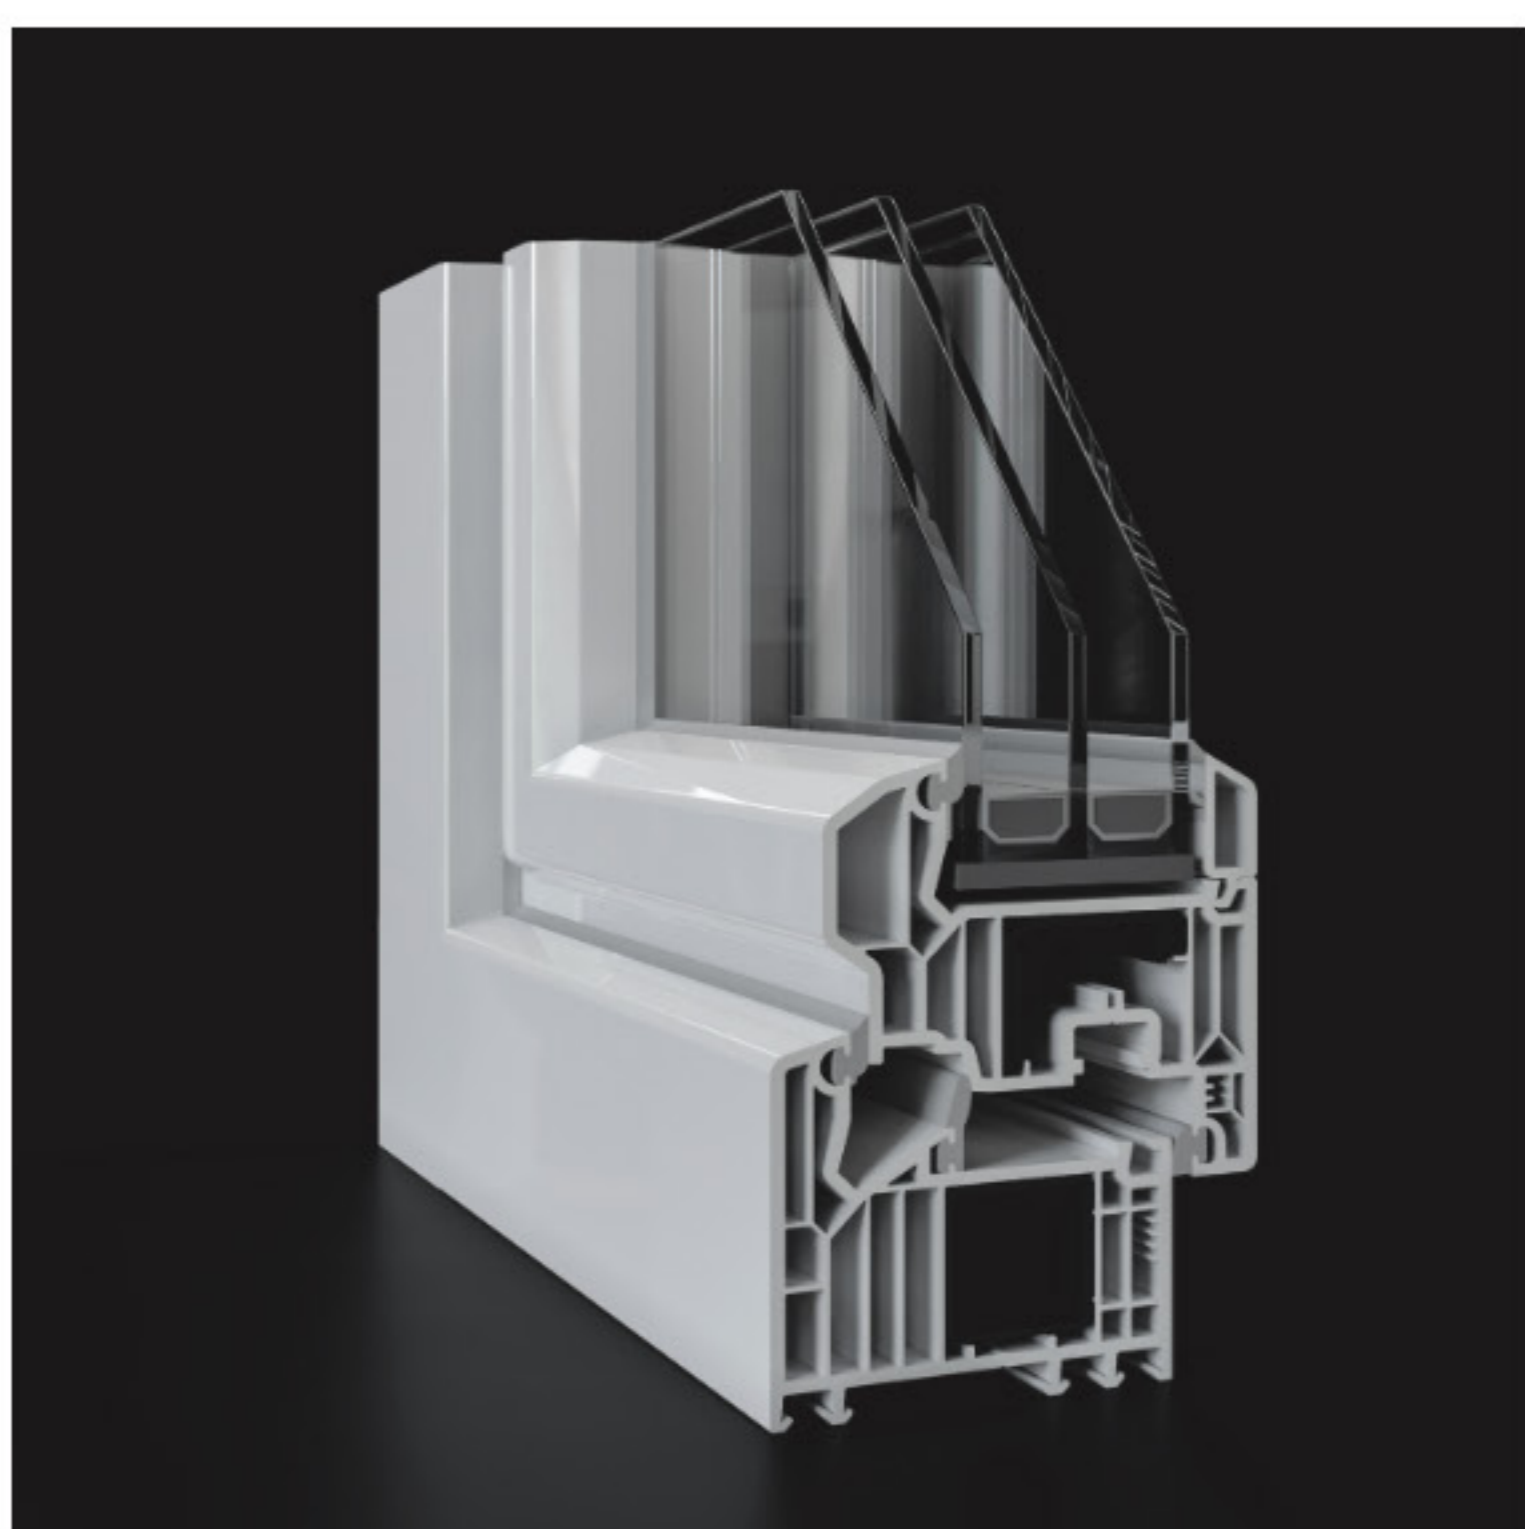

Veka Softline 82 MD

Sistemul perfect pentru un viitor eficient

Sistemul Sofline 82 MD pentru case pasive se dezvoltă ca o platforma de bază pentru ferestre și uși din PVC ce vor îndeplini toate cerințele și în viitor. Valorile Uf de până la 1.0 W/m²K îndeplinesc atât actuale cât și viitoare cerințe de protecție termică, fapt care ne oferă posibilitatea obținerii unui coeficient de transfer termic pe fereastră de până la 0.67 W/m²K. Prin continua dezvoltare, sistemul este deja pregătit să facă față unor viitoare solicitări și norme de economisire a energiei.

disponibil în varianta de profil

ULTRAMATT

Date tehnice

- Tip profil: Drept/ Rotunjit
- Profil (mm): 82
- Nr. camere de izolare: 7 (în toc)
- Grosime perete exterior (mm): 3,0 (Clasa A)
- Coeficient transfer termic (profil): 1,0 W/m²K
- Grosime sticlă (mm): 44 și 52
- Armătură oțel zincat (mm): 2.0 (color) și 1.5 mm (alb)
- Protecția fonică: clasa de izolare fonică 5
- Garnitură mediană: Da
- Baghetă de vitrare: Dreaptă
- Feronerie: MACO MULTI-MATIC
- Mânere: HOPPE Toulon
- Micro-ventilație: Da
- Contra acționare greșită mâner: Da
- Culoare: Alb / Folie decor / Spectral
- Culoare garnitură: Gri deschis / Negru

Sistem de renovare

- Aripă (mm): 35
- Tip profil: Drept / Rotunjit
- Adâncime de montaj (mm): 82
- Nr. camere de izolare: 7
- Grosime perete exterior: 3 (clasa A)
- Coeficient de transfer termic (profil): 1.0 W/m²k
- Grosime sticlă (mm): 44 și 52
- Armătură oțel zincat (mm): 2.0 (color) și 1.5 (alb)
- Protecție fonică: până la 47db
- Garnitură mediană: Da
- Baghetă vitrare: Dreaptă
- Feronerie: MACO MULTI-MATIC
- Mânere: HOPPE Toulon
- Micro-ventilație: Da
- Contra acționare greșită mâner: Da
- Culoare: Alb / Folie décor / Spectral
- Culoare garnitură: Gri deschis / Negru