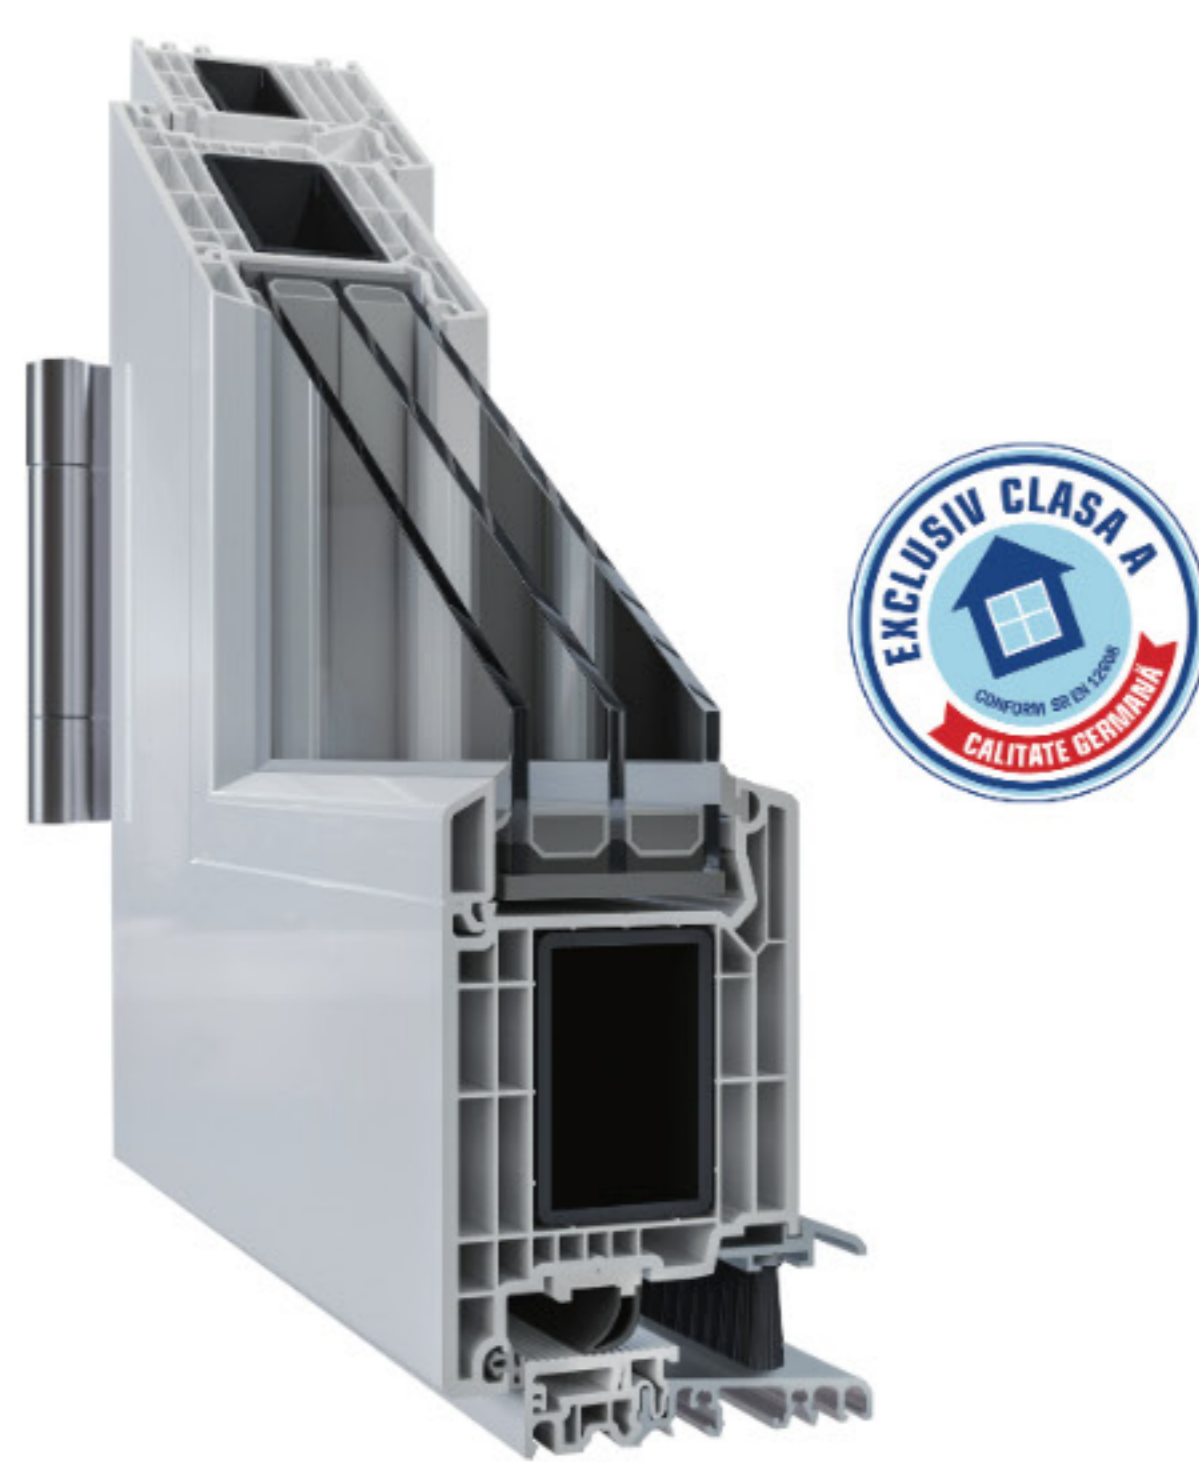

Veka Softline 82 MD

Sistemul perfect pentru un viitor eficient

Sistemul Sofline 82 MD pentru case pasive se dezvoltă ca o platforma de bază pentru ferestre și uși din PVC ce vor îndeplini toate cerințele și în viitor. Valorile Uf de până la 1.0 W/m²K îndeplinesc atât actuale cât și viitoare cerințe de protecție termică, fapt care ne oferă posibilitatea obținerii unui coeficient de transfer termic pe fereastră de până la 0.67 W/m²K. Prin continua dezvoltare, sistemul este deja pregătit să facă față unor viitoare solicitări și norme de economisire a energiei.

disponibil în varianta de profil

ULTRAMATT

Date tehnice

- Tip profil: Drept/ Rotunjit
- Profil (mm): 82
- Nr. camere de izolare: 7 (în toc)
- Grosime perete exterior (mm): 3,0 (Clasa A)
- Coeficient transfer termic (profil): 1,0 W/m²K
- Grosime sticlă (mm): 44 și 52
- Armătură oțel zincat (mm): 2.0 (color) și 1.5 mm (alb)
- Protecția fonică: clasa de izolare fonică 5
- Garnitură mediană: Da
- Baghetă de vitrare: Dreaptă
- Feronerie: MACO MULTI-MATIC
- Mânere: HOPPE Toulon
- Micro-ventilație: Da
- Contra acționare greșită mâner: Da
- Culoare: Alb / Folie decor / Spectral
- Culoare garnitură: Gri deschis / Negru

Sistem de renovare

- Aripă (mm): 35
- Tip profil: Drept / Rotunjit
- Adâncime de montaj (mm): 82
- Nr. camere de izolare: 7
- Grosime perete exterior: 3 (clasa A)
- Coeficient de transfer termic (profil): 1.0 W/m²k
- Grosime sticlă (mm): 44 și 52
- Armătură oțel zincat (mm): 2.0 (color) și 1.5 (alb)
- Protecție fonică: până la 47db
- Garnitură mediană: Da
- Baghetă vitrare: Dreaptă
- Feronerie: MACO MULTI-MATIC
- Mânere: HOPPE Toulon
- Micro-ventilație: Da
- Contra acționare greșită mâner: Da
- Culoare: Alb / Folie décor / Spectral
- Culoare garnitură: Gri deschis / Negru